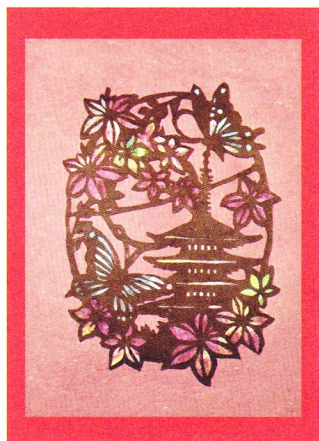

せんが うじ剪画くらぶ『きらり』

作品展

うじ剪画くらぶ『きらり』では、
伊勢型紙を掘材としてカッターや錐を使用し、
素彫りの他、色和紙やセロファンを使ったり
着色したり、立体感を作るなど、
観る人を魅了する多彩な作品を作っています。

20年のキャリアから
1年未満のメンバーまで

2024年4月29（月）～5月5日（日）

9時～17時（29日は11時～5日は15時まで）

宇治市生涯学習センター

【お問合せ】