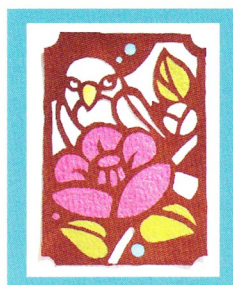

せんが うじ剪画くらぶ『きらり』

作品展

うじ剪画くらぶ『きらり』では、
伊勢型紙を掘材としてカッターや錐を使用し、
素彫りの他、色和紙やセロファンを使ったり
着色したり、立体感を作るなど、
観る人を魅了する多彩な作品を作っています。

20年のキャリアから
1年未満のメンバーまで

2024年4月29（月）～5月5日（日）

9時～17時（29日は11時～5日は15時まで）

宇治市生涯学習センター

【お問合せ】