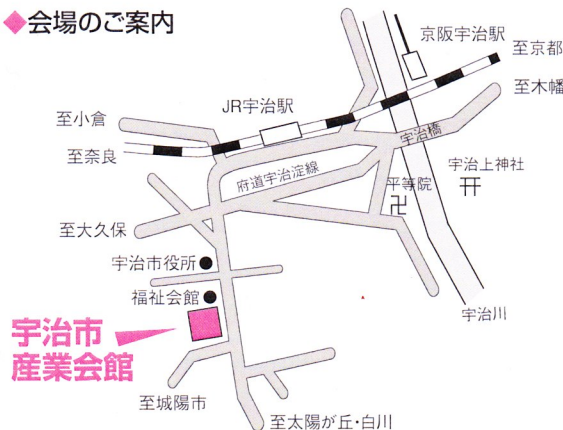

第39回

宇治 市民

'23 写真展

2023年度宇治市民
文化芸術祭参加事業

令和5年

12月1日(金)～3日(日)

9:00～17:00 ※最終日は16:00まで

宇治写真協会の加盟団体及び一般市民が写真を通じて
文化芸術活動の向上をめざしがんばっています。

是非、ご家族揃ってお越しください。

参加市民・団体

- ●一般市民
- ●京都山吹写真クラブ
- ●宇治写真クラブ
- ●宇治商工会議所写真同好会
  「かわせみの会」
- ●くりくま写友会

4団体及び一般市民

宇治市産業会館 1階多目的ホール

宇治市宇治琵琶 45-13

※御来場はできる限り公共の交通機関をご利用ください。

◆会場のご案内

1. ○京阪「宇治駅」下車、バス9分
   - ○JR「宇治駅」下車、バス7分
   - ○近鉄「大久保駅」下車、バス12分
   - ○近鉄「小倉駅」下車、バス10分
2. バス停「琵琶台口」下車、
   バス停前

主催 / 宇治写真協会

事務局：宇治商工会議所写真同好会「かわせみの会」 ☎0774-23-3101

後援 / 宇治市・宇治市芸術文化協会