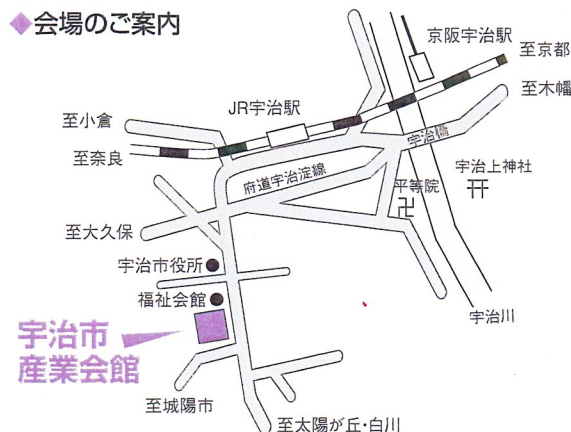

宇治写真協会の加盟団体及び一般市民が写真を通じて
文化芸術活動の向上をめざしがんでいます。
是非、ご家族揃ってお越しください。

宇治市産業会館 1階多目的ホール

宇治市宇治琵琶 45-13

※御来場はできる限り公共の交通機関をご利用ください。

参加市民・団体

- 一般市民
- 京都山吹写真クラブ
- 宇治写真クラブ
- 宇治商工会議所写真同好会
「かわせみの会」
- くりくま写友会

4団体及び一般市民

◆会場のご案内

- 京阪「宇治駅」下車、バス9分
 - JR「宇治駅」下車、バス7分
 - 近鉄「大久保駅」下車、バス12分
 - 近鉄「小倉駅」下車、バス10分
- バス停「琵琶台口」下車、
バス停前

主催 / 宇治写真協会

事務局：宇治商工会議所写真同好会「かわせみの会」 ☎0774-23-3101

後援 / 宇治市・宇治市芸術文化協会