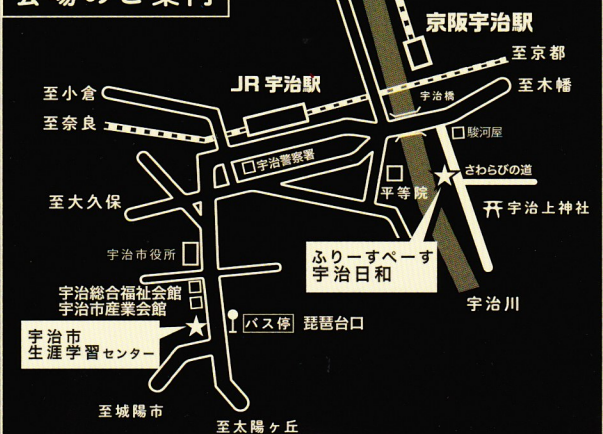

※最終日16時まで

入場無料

ふりーすぺーす宇治日和

宇治市宇治又振59-3朝霧通り

☎ 0774-23-6631 《交通》京阪宇治駅徒歩4分

会場のご案内

この展覧会は、宇治市、宇治市教育委員会、宇治市芸術文化協会の後援事業です。