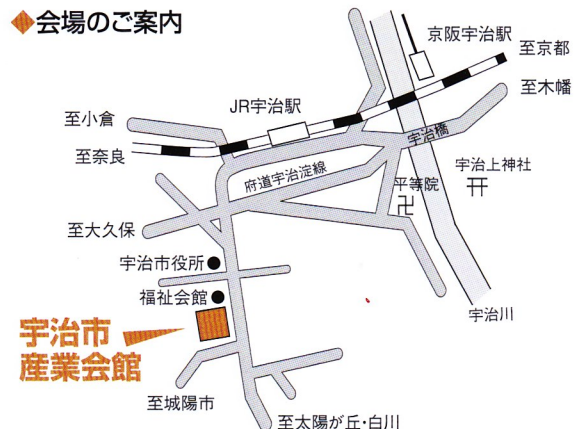

宇治市宇治琵琶 45-13

参加市民・団体

- 一般市民
- 京都山吹写真クラブ
- ユニチカシニア友の会
写真くらぶ
- 宇治商工会議所写真同好会
「かわせみの会」
- 宇治写真クラブ
- 川東写友会

5団体及び一般市民

※御来場はできる限り公共交通機関をご利用ください。

◆会場のご案内

- 京阪「宇治駅」下車、バス9分
 - JR「宇治駅」下車、バス7分
 - 近鉄「大久保駅」下車、バス12分
 - 近鉄「小倉駅」下車、バス10分
- バス停「琵琶台口」下車、バス停前