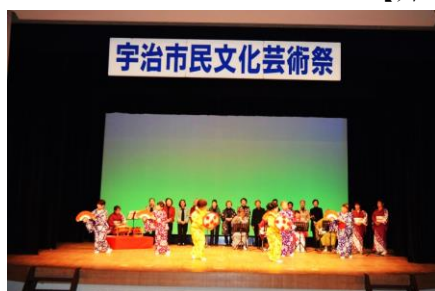

## 宇治市民文化芸術祭開催

令和年度最初の宇治市民文化芸術祭が10月26日（土）27日（日）文化センター・中央公民館を中心に開催されました。舞台発表では大・小ホールに42団体（800名）が出演、洋舞・合奏・大正琴・三曲・バレエ・日舞・吟詠・謡曲・民謡・気功で華やかな舞台演技が繰り広げられました。

中央公民館では、書道・てまり・陶工芸・木工芸の優秀な作品（180点）が展示されました。

27日の日曜日には、市民広場でのフリーマーケット36店に掘り出し物目あての人で混雑しました。また宇治市茶道連盟のご協力でお茶席（煎茶・抹茶）が設けられました。

文化祭開催中にいけばな協会主催の「市民いけばな展」も開催され、文化センター及び中央公民館交流ロビーにお花が展示され、一段と華やかさを醸し出し令和初年度の宇治市民文化芸術祭は成功裏に終了しました。（来年は10月24・25日開催予定）

【展 示】

【舞 台】

【お 茶 席】

【フリーマーケット】